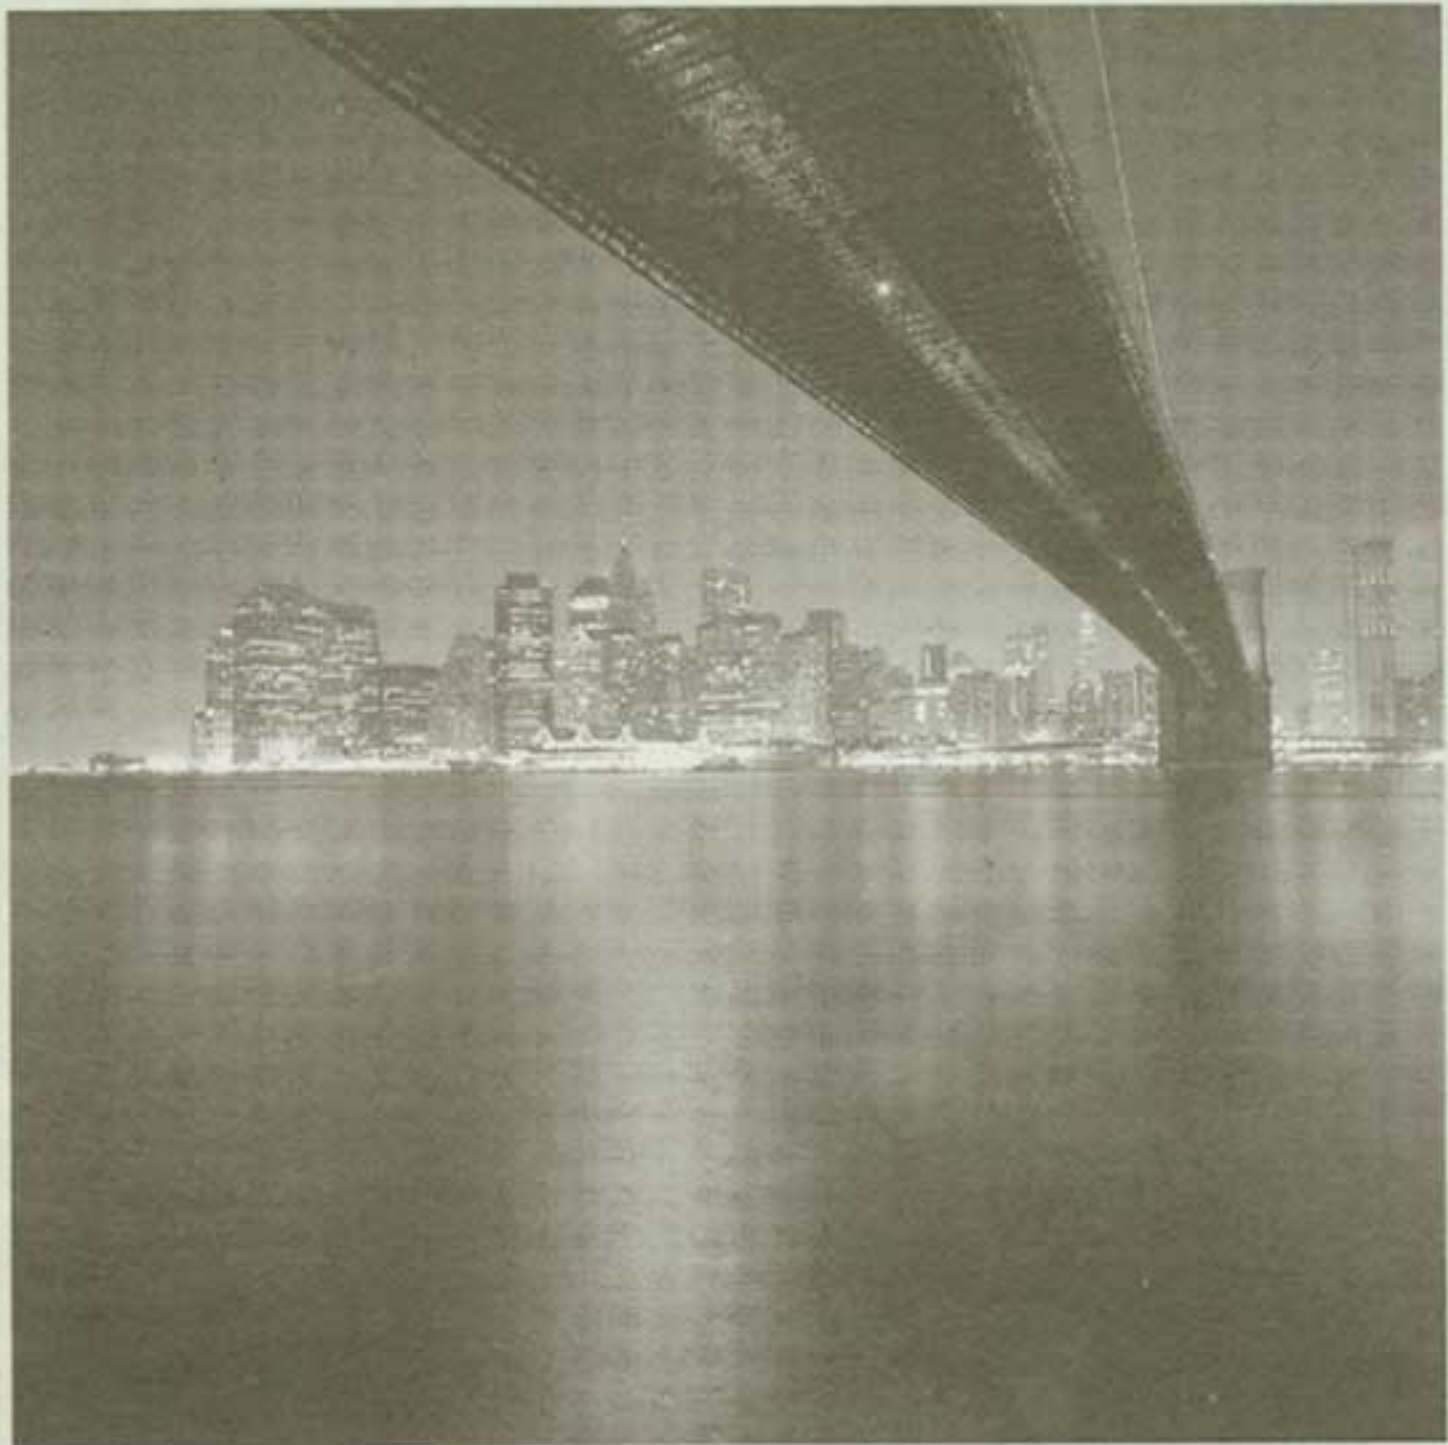

İR D U R A K L A

Boğaz'a Karşı Amy Dinleyelim

Şarkıcısı Sherry Dyanne bu
tam 360'ta Amy Winehouse
söyleyecek. Boğaz'a karşı
li orkestradan Amy dinlemek
fena fikir değil. Gitmeden
laka yer ayırtın, açıkta
rsınız. Tel: 0212 251 10 42

Kenna'dan Çin New York ve Paris manzaraları

Tüm dünyada kendine özgü manzara fotoğraflarıyla
bilinen, Paris'te gerçekleşmiş olan son sergisinde
tüm fotoğrafları tükenen İngiliz fotoğrafçı Michael
Kenna'nın sergisi Galeri Elipsis'te açıldı. Kenna,
Sessiz İzlenimler'deki bu fotoğrafları Japonya, New
York, Fransa ve Çin'de çekmiş. 22 Aralık'a kadar
görülebilir. Tel: 0212 249 48 92